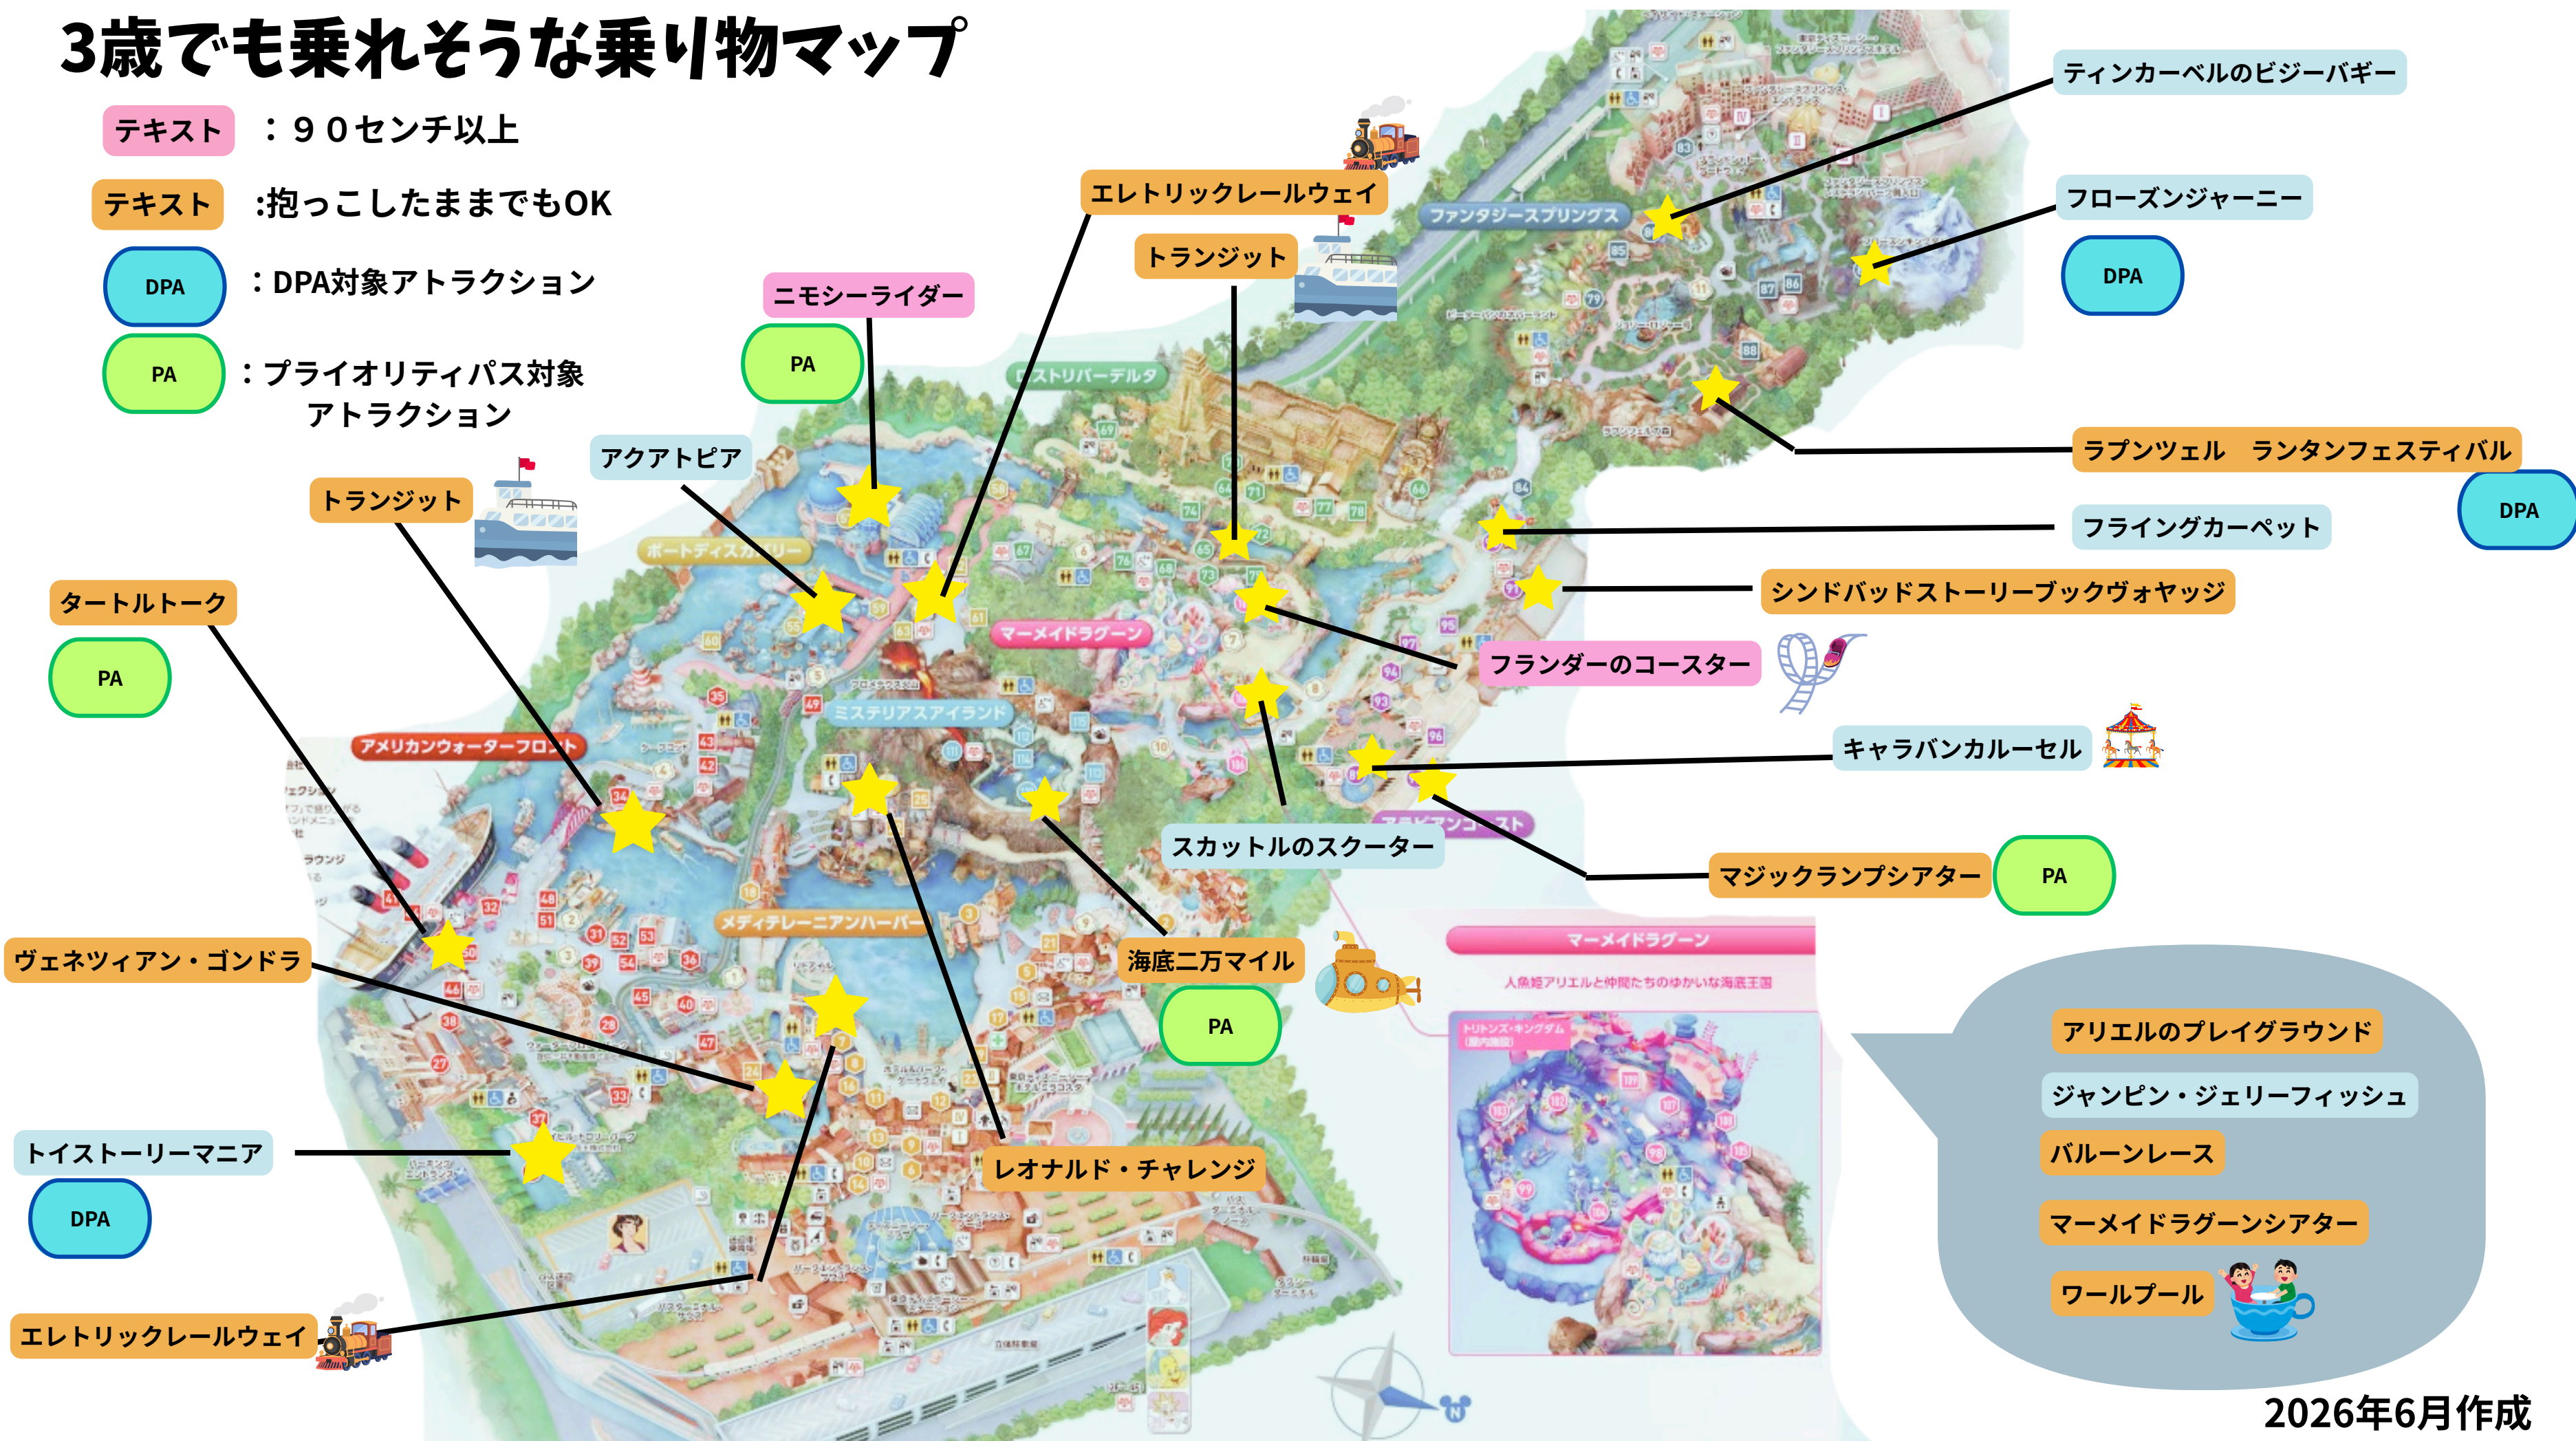

3歳でも乗れそうな乗り物マップ

テキスト : 90センチ以上

テキスト : 抱っこしたままでもOK

DPA : DPA対象アトラクション

PA : プライオリティパス対象アトラクション

ティンカーベルのビジーバギー

フローズンジャーニー

DPA

ラプンツェル ランタンフェスティバル

フライングカーペット

DPA

シンドバッドストーリーブックヴォヤッジ

フランダーのコースター

キャラバンカールーセル

マジックランプシアター

PA

スカットのスクーター

海底二万マイル

PA

レオナルド・チャレンジ

アリエルのプレイグラウンド

ジャンピン・ジェリーフィッシュ

バルーンレース

マーメイドラグーンシアター

ワールプール